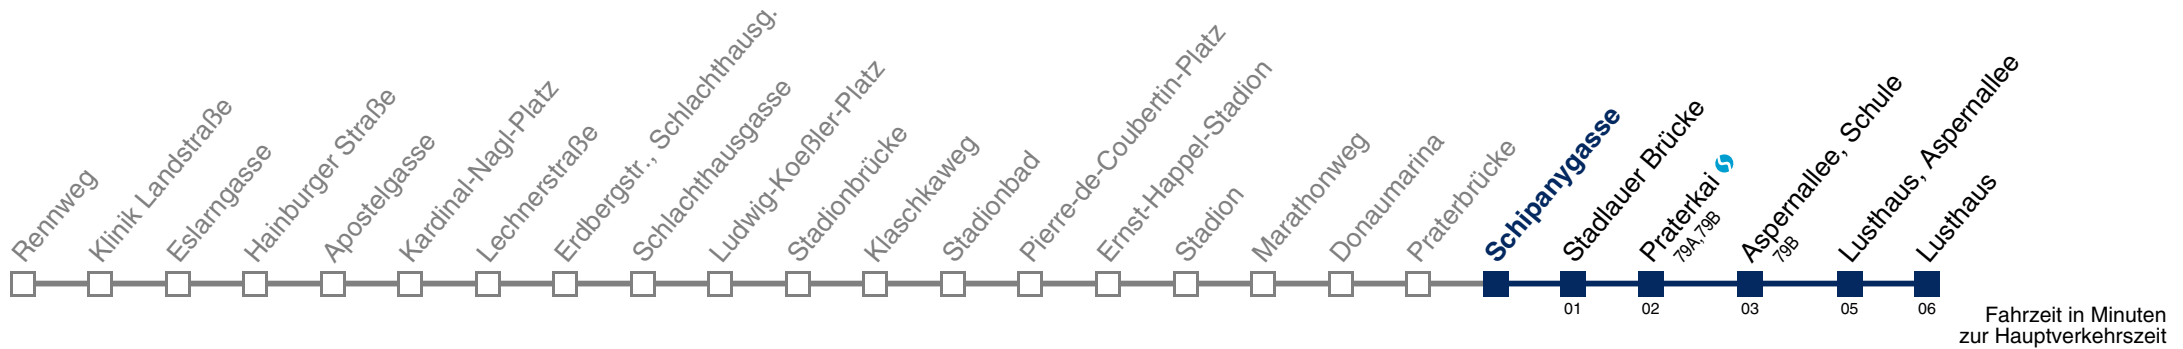

□ bis Stadlauer Brücke

Kaufen Sie Ihre Tickets bequem mit der WienMobil-App.
Buy your tickets easily via our WienMobil app.

77A Lusthaus

Fahrzeit in Minuten zur Hauptverkehrszeit

Montag-Freitag (Schule)

5	12	24	35	45	57	
6	11	23	35	47	57	
7	07	17	27	37	47	57
8	07	17	27	37	47	57
9	06	15	25	35	45	55
10	05	15	25	35	45	55
11	05	15	25	35	45	55
12	05	15	25	35	45	55
13	05	15	25	35	45	55
14	05	15	25	35	45	55
15	06	17	27	37	47	57
16	07	17	27	37	47	57
17	07	17	27	37	47	57
18	07	17	27	37	47	57
19	07	17	27	37	47	57
20	06	15	25	35	45	55
21	09	24	39	54		
22	09	24	39	54		
23	09	24	39	54		
0	09	24				