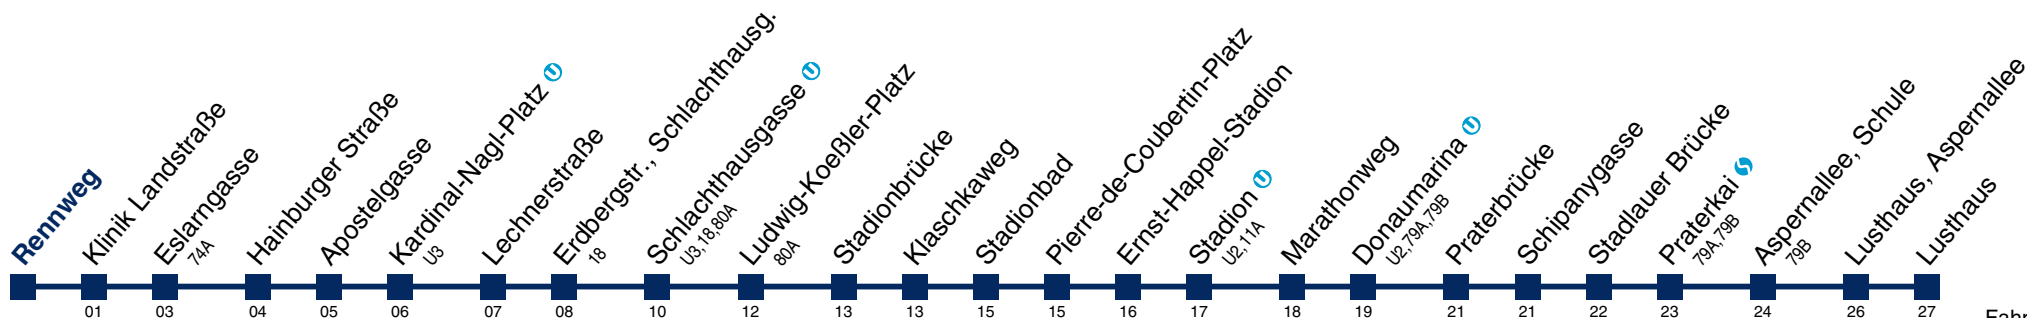

77A Lusthaus

Fahrzeit in Minuten zur Hauptverkehrszeit

Montag-Freitag (Schule)

5	24	36	48	58		
6	10	22	32	42	52	
7	02	12	22	32	42	52
8	02	12	22	32	42	53
9	04	14	24	34	44	54
10	04	14	24	34	44	54
11	04	14	24	34	44	54
12	04	14	24	34	44	54
13	04	14	24	34	44	54
14	04	14	24	34	44	53
15	02	12	22	32	42	52
16	02	12	22	32	42	52
17	02	12	22	32	42	52
18	02	12	22	32	42	52
19	02	12	22	32	42	53
20	04	14	24	34	48	
21	03	18	33	48		
22	03	18	33	48		
23	03	18	33	48		
0	03	18				