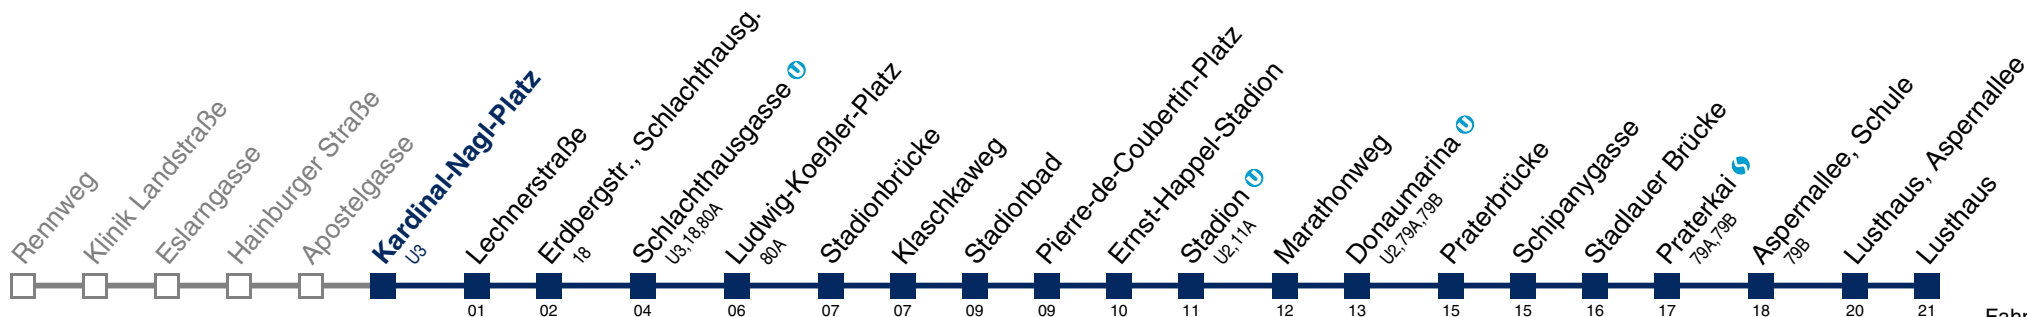

□ bis Stadion ■ bis Stadlauer Brücke

Kaufen Sie Ihre Tickets bequem mit der WienMobil-App.
Buy your tickets easily via our WienMobil app.

77A Lusthaus

Fahrzeit in Minuten zur Hauptverkehrszeit

Montag-Freitag (Schule)