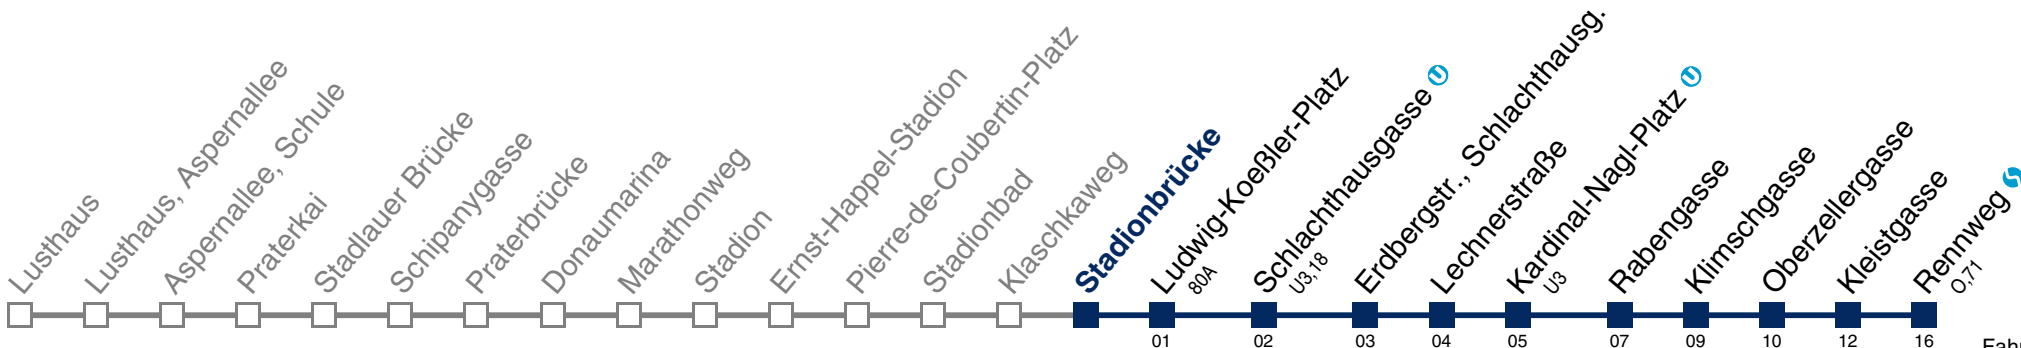

□ bis Schlachthausgasse

Kaufen Sie Ihre Tickets bequem mit der WienMobil-App.
Buy your tickets easily via our WienMobil app.

77A Rennweg

Fahrzeit in Minuten zur Hauptverkehrszeit

Montag-Freitag (Schule)

5	07	18	33	48								
6	00	11	21	31	41	47	51	57				
7	01	07	11	17	21	27	31	37	41	47	51	57
8	01	07	11	17	21	27	31	37	41	47	51	58
9	02	07	11	21	31	41	51					
10	01	11	21	31	41	51						
11	01	11	21	31	41	51						
12	01	11	21	31	41	51						
13	01	11	17	21	27	31	37	41	47	51	57	
14	01	07	11	17	21	27	31	37	41	47	51	57
15	00	07	11	17	21	27	31	37	41	47	51	57
16	01	07	11	17	21	27	31	37	41	47	51	57
17	01	07	11	17	21	27	31	37	41	47	51	57
18	01	07	11	17	21	27	31	37	41	51		
19	01	11	21	30	39	49						
20	00	09	19	33	48							
21	03	18	33	48								
22	03	18	33	48								
23	03	18	33	48								
0	03	19										