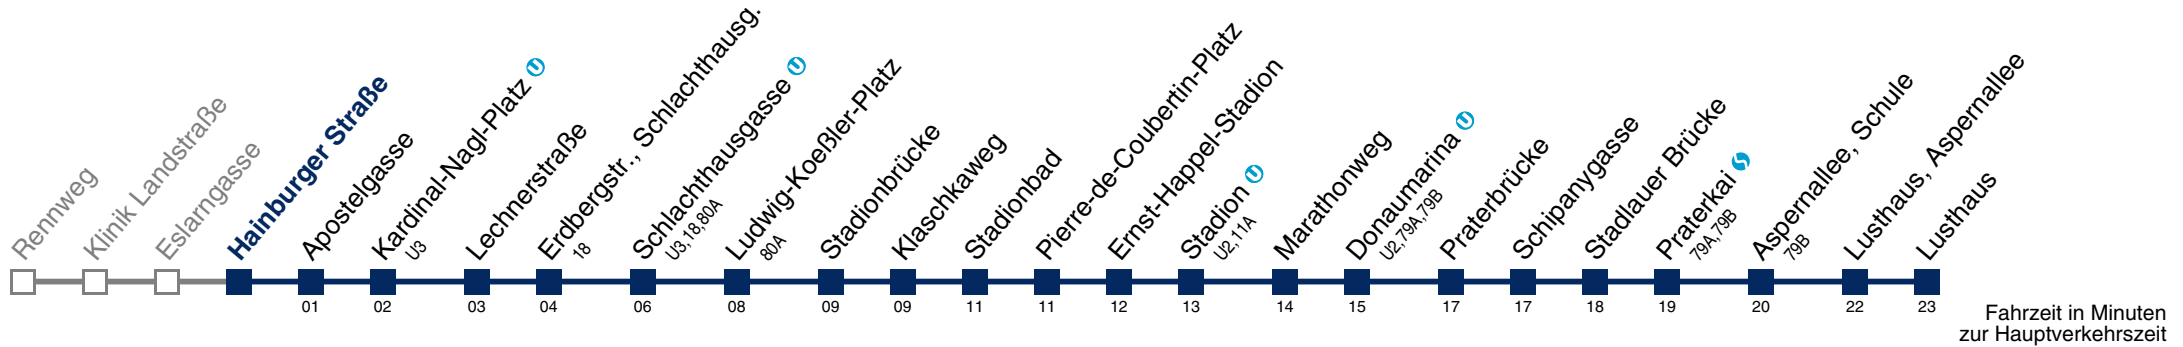

□ bis Stadion ■ bis Stadlauer Brücke

Kaufen Sie Ihre Tickets bequem mit der WienMobil-App.
Buy your tickets easily via our WienMobil app.

77A Lusthaus

Montag-Freitag (Schule)

5	28	40	52
6	03	15	27 37 47 57
7	07	17	27 37 47 57
8	07	17	27 37 47 58
9	08	18	28 38 48 58
10	08	18	28 38 48 58
11	08	18	28 38 48 58
12	08	18	28 38 48 58
13	08	18	28 38 48 58
14	08	18	28 38 48 57
15	07	17	27 37 47 57
16	07	17	27 37 47 57
17	07	17	27 37 47 57
18	07	17	27 37 47 57
19	07	17	27 37 47 58
20	08	18	28 38 52
21	07	22	37 52
22	07	22	37 52
23	07	22	37 52
0	07	22	