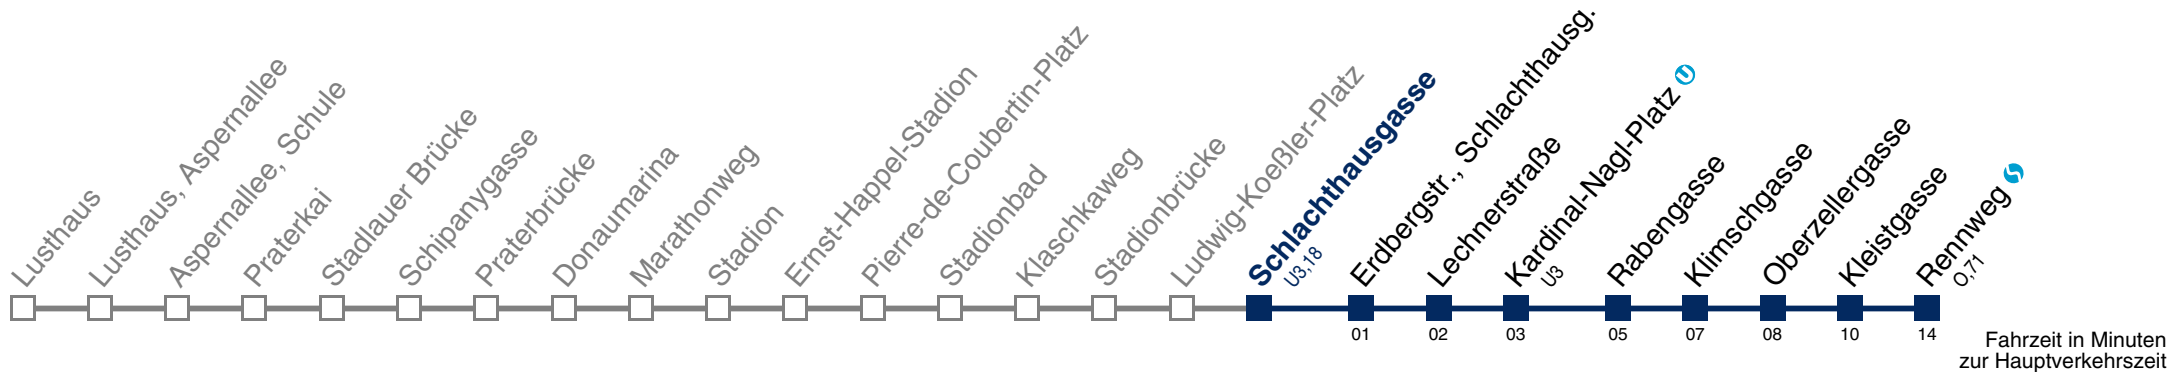

□ bis Schlachthausgasse

Kaufen Sie Ihre Tickets bequem mit der WienMobil-App.
Buy your tickets easily via our WienMobil app.

77A Rennweg

Montag-Freitag (Schule)

5	20 35 50
6	03 14 24 34 44 54
7	04 14 24 34 44 54
8	04 14 24 34 44 54
9	04 13 23 33 43 53
10	03 13 23 33 43 53
11	03 13 23 33 43 53
12	03 13 23 33 43 53
13	03 13 23 33 43 53
14	03 13 23 33 43 53
15	03 14 24 34 44 54
16	04 14 24 34 44 54
17	04 14 24 34 44 54
18	04 14 24 34 44 54
19	04 14 24 33 42 52
20	02 11 21 35 50
21	05 20 35 50
22	05 20 35 50
23	05 20 35 50
0	05 21