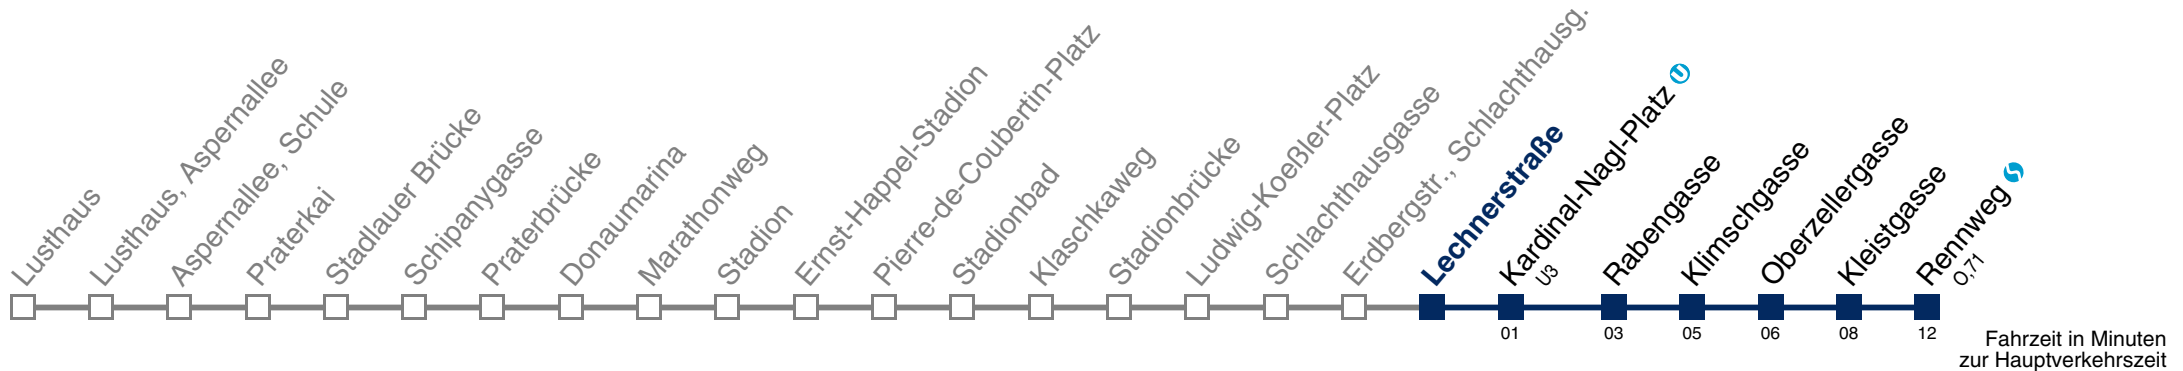

Kaufen Sie Ihre Tickets bequem mit der WienMobil-App.
Buy your tickets easily via our WienMobil app.

Auskunft Servicetelefon 01/7909 100
Änderungen vorbehalten

77A Rennweg

Montag-Freitag (Schule)

5	22 37 52
6	06 17 27 37 47 57
7	07 17 27 37 47 57
8	07 17 27 37 47 57
9	06 15 25 35 45 55
10	05 15 25 35 45 55
11	05 15 25 35 45 55
12	05 15 25 35 45 55
13	05 15 25 35 45 55
14	05 15 25 35 45 55
15	06 17 27 37 47 57
16	07 17 27 37 47 57
17	07 17 27 37 47 57
18	07 17 27 37 47 57
19	07 17 27 36 45 55
20	04 13 23 37 52
21	07 22 37 52
22	07 22 37 52
23	07 22 37 52
0	07 23