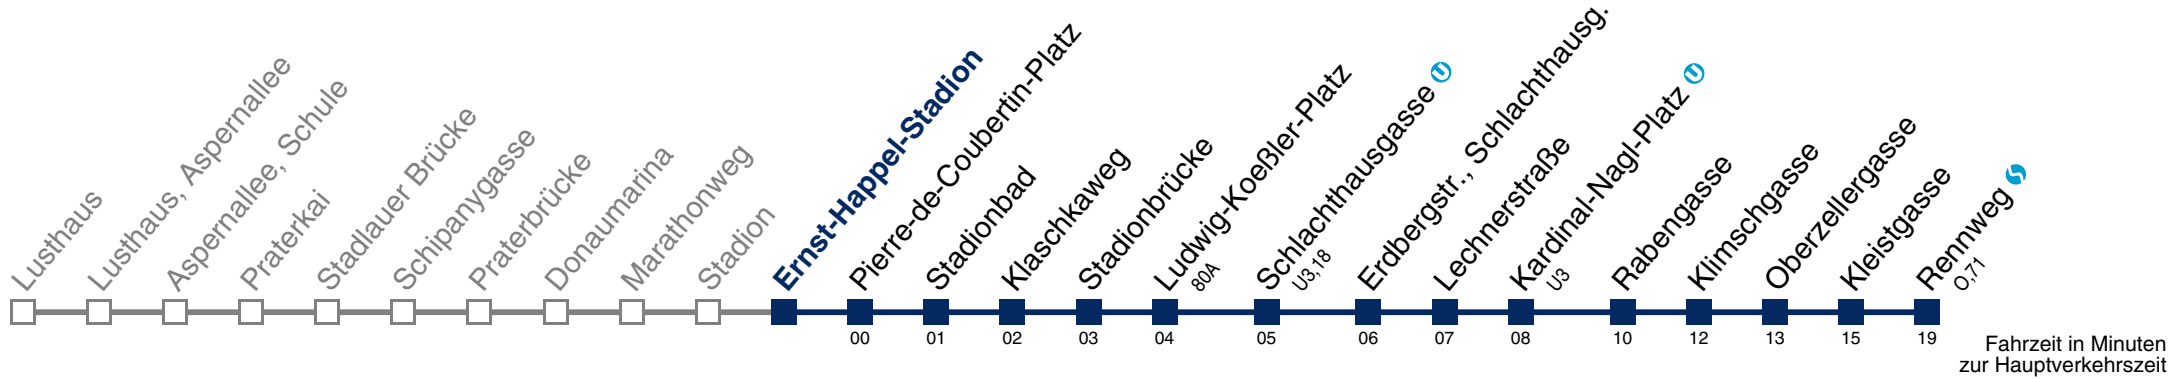

□ bis Schlachthausgasse

Kaufen Sie Ihre Tickets bequem mit der WienMobil-App.
Buy your tickets easily via our WienMobil app.

77A Rennweg

Fahrzeit in Minuten zur Hauptverkehrszeit

Montag-Freitag (Schule)

5	04	15	30	45	57							
6	08	18	28	38	44	48	54	58				
7	04	08	14	18	24	28	34	38	44	48	54	58
8	04	08	14	18	24	28	34	38	44	48	55	59
9	04	08	18	28	38	48	58					
10	08	18	28	38	48	58						
11	08	18	28	38	48	58						
12	08	18	28	38	48	58						
13	08	14	18	24	28	34	38	44	48	54	58	
14	04	08	14	18	24	28	34	38	44	48	54	57
15	04	08	14	18	24	28	34	38	44	48	54	58
16	04	08	14	18	24	28	34	38	44	48	54	58
17	04	08	14	18	24	28	34	38	44	48	54	58
18	04	08	14	18	24	28	34	38	48	58		
19	08	18	27	36	46	57						
20	06	16	30	45								
21	00	15	30	45								
22	00	15	30	45								
23	00	15	30	45								
0	00	16										