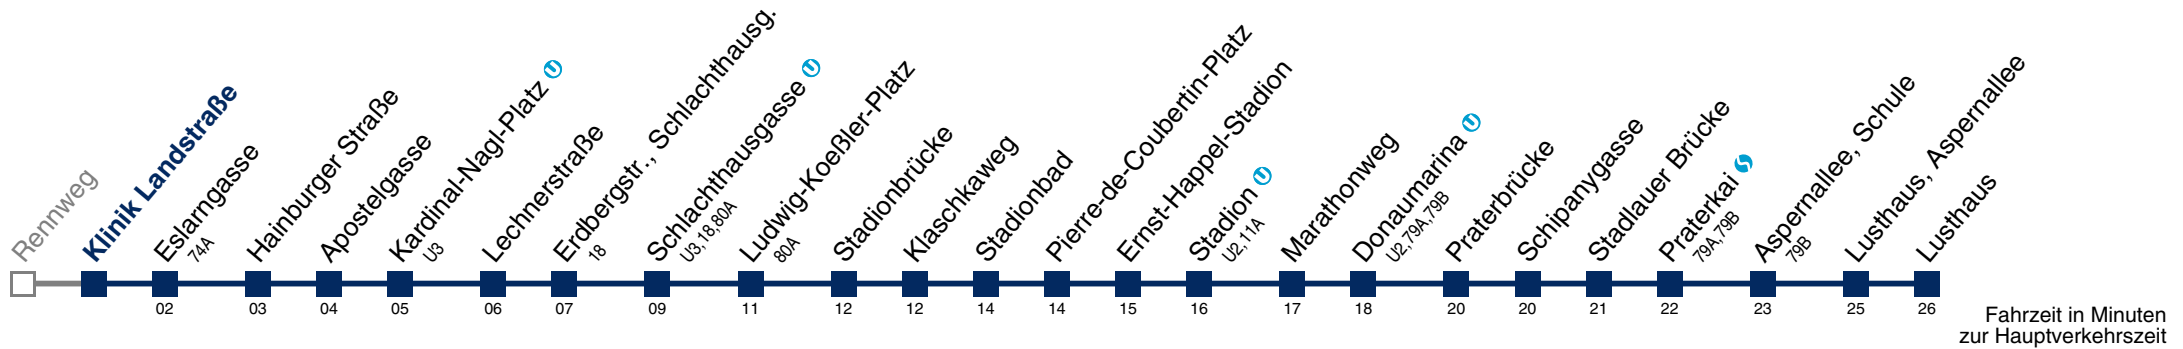

□ bis Stadion U ■ bis Stadlauer Brücke

Kaufen Sie Ihre Tickets bequem mit der WienMobil-App. Buy your tickets easily via our WienMobil app.

77A Lusthaus

Montag-Freitag (Schule)

5	25	37	49
6	00	12	24 34 44 54
7	04	14	24 34 44 54
8	04	14	24 34 44 55
9	05	15	25 35 45 55
10	05	15	25 35 45 55
11	05	15	25 35 45 55
12	05	15	25 35 45 55
13	05	15	25 35 45 55
14	05	15	25 35 45 54
15	04	14	24 34 44 54
16	04	14	24 34 44 54
17	04	14	24 34 44 54
18	04	14	24 34 44 54
19	04	14	24 34 44 55
20	05	15	25 35 49
21	04	19	34 49
22	05	20	35 50
23	05	20	35 50
0	05	20	