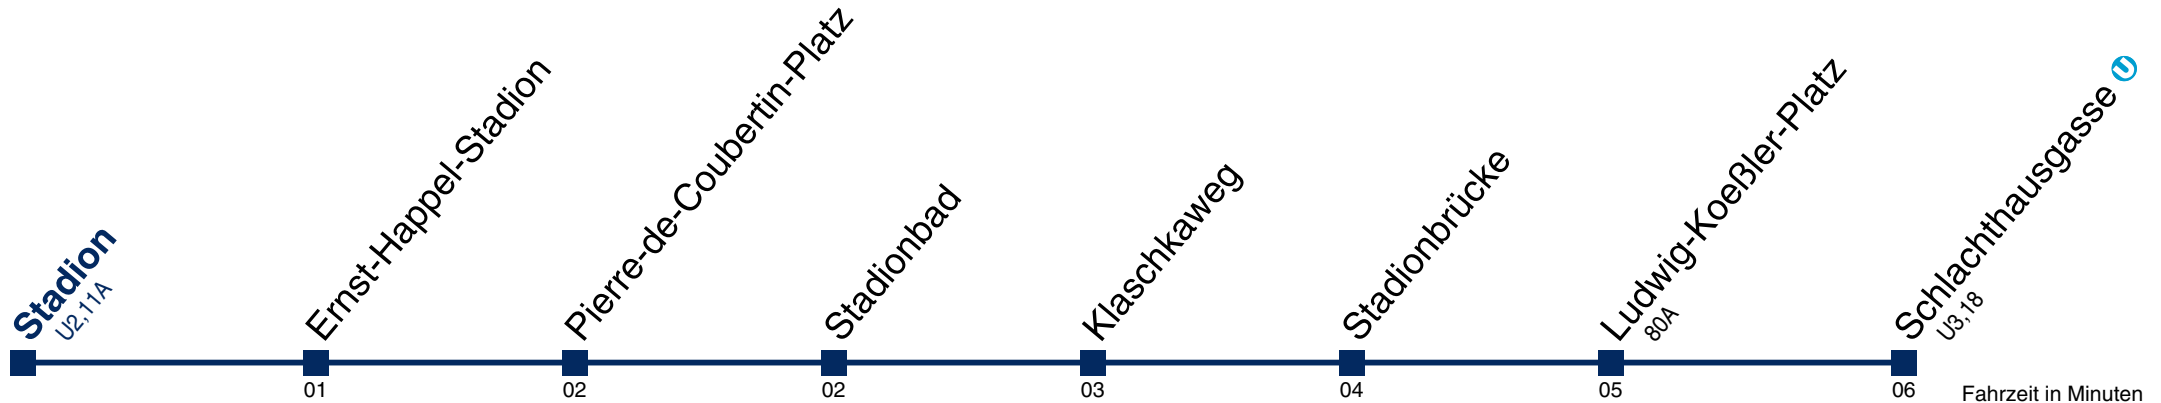

□ bis Schlachthausgasse

Kaufen Sie Ihre Tickets bequem mit der WienMobil-App.
Buy your tickets easily via our WienMobil app.

77A Schlachthausgasse

Fahrzeit in Minuten zur Hauptverkehrszeit 

Montag-Freitag (Schule)