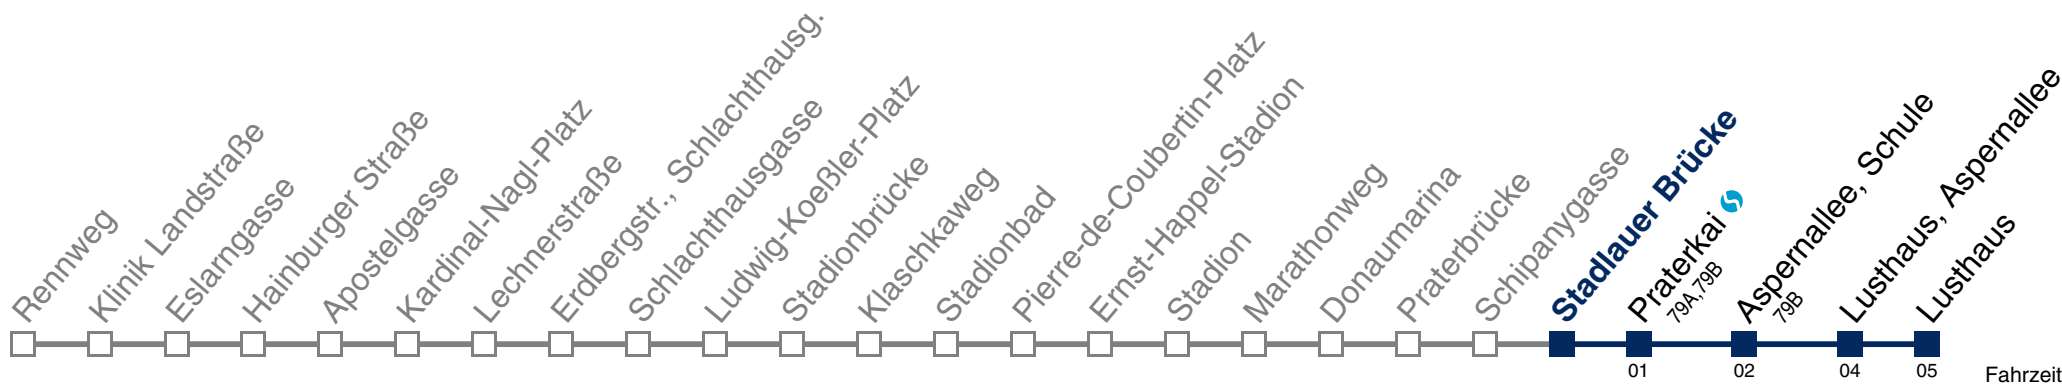

□ bis Stadlauer Brücke

Kaufen Sie Ihre Tickets bequem mit der WienMobil-App.
Buy your tickets easily via our WienMobil app.

77A Lusthaus

Fahrzeit in Minuten zur Hauptverkehrszeit

Montag-Freitag (Schule)

5	25 58
6	24 48 58
7	08 18 28 38 48 58
8	08 28 58
9	26 56
10	26 56
11	26 56
12	26 46
13	06 26 46 56
14	06 26 46
15	18 28 38 48
16	08 28 38 48
17	08 28 38 48
18	08 28 48
19	08 28 58
20	26 56
21	25 55
22	24 54
23	24