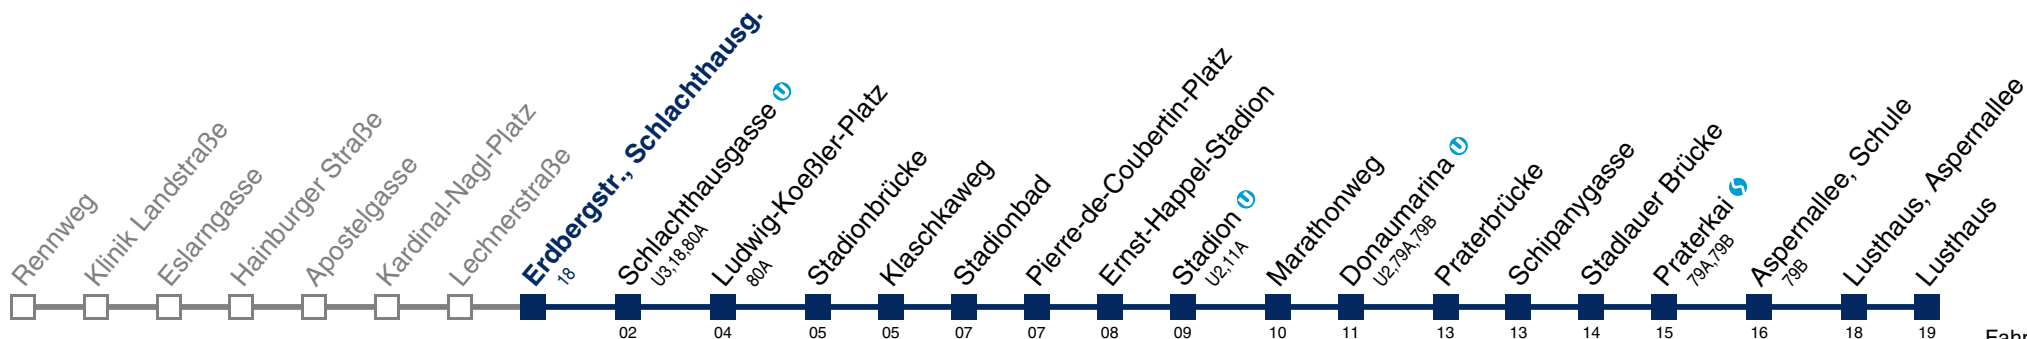

□ bis Stadion ⓘ bis Stadlauer Brücke

Kaufen Sie Ihre Tickets bequem mit der WienMobil-App. Buy your tickets easily via our WienMobil app.

77A Lusthaus

Fahrzeit in Minuten zur Hauptverkehrszeit

Montag-Freitag (Schule)