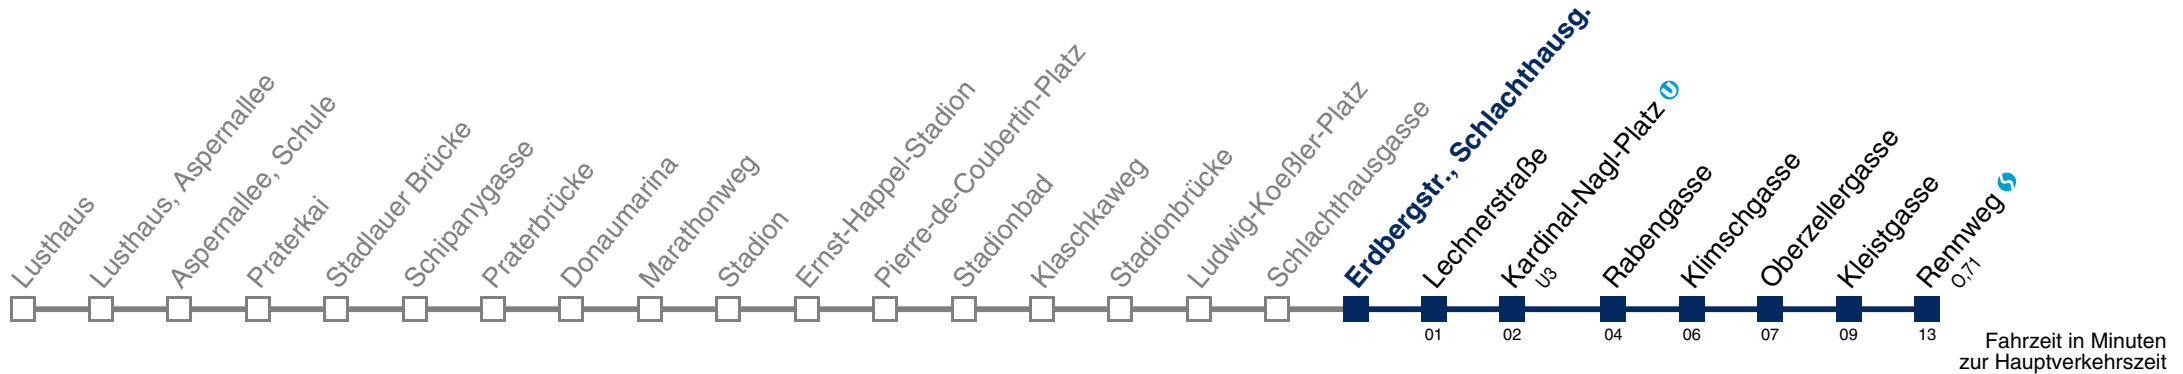

Kaufen Sie Ihre Tickets bequem mit der WienMobil-App.
Buy your tickets easily via our WienMobil app.

Auskunft Servicetelefon 01/7909 100
Änderungen vorbehalten

77A Rennweg

Montag-Freitag (Schule)

5	21 36 51
6	04 15 25 35 45 55
7	05 15 25 35 45 55
8	05 15 25 35 45 55
9	05 14 24 34 44 54
10	04 14 24 34 44 54
11	04 14 24 34 44 54
12	04 14 24 34 44 54
13	04 14 24 34 44 54
14	04 14 24 34 44 54
15	04 15 25 35 45 55
16	05 15 25 35 45 55
17	05 15 25 35 45 55
18	05 15 25 35 45 55
19	05 15 25 34 43 53
20	03 12 22 36 51
21	06 21 36 51
22	06 21 36 51
23	06 21 36 51
0	06 22