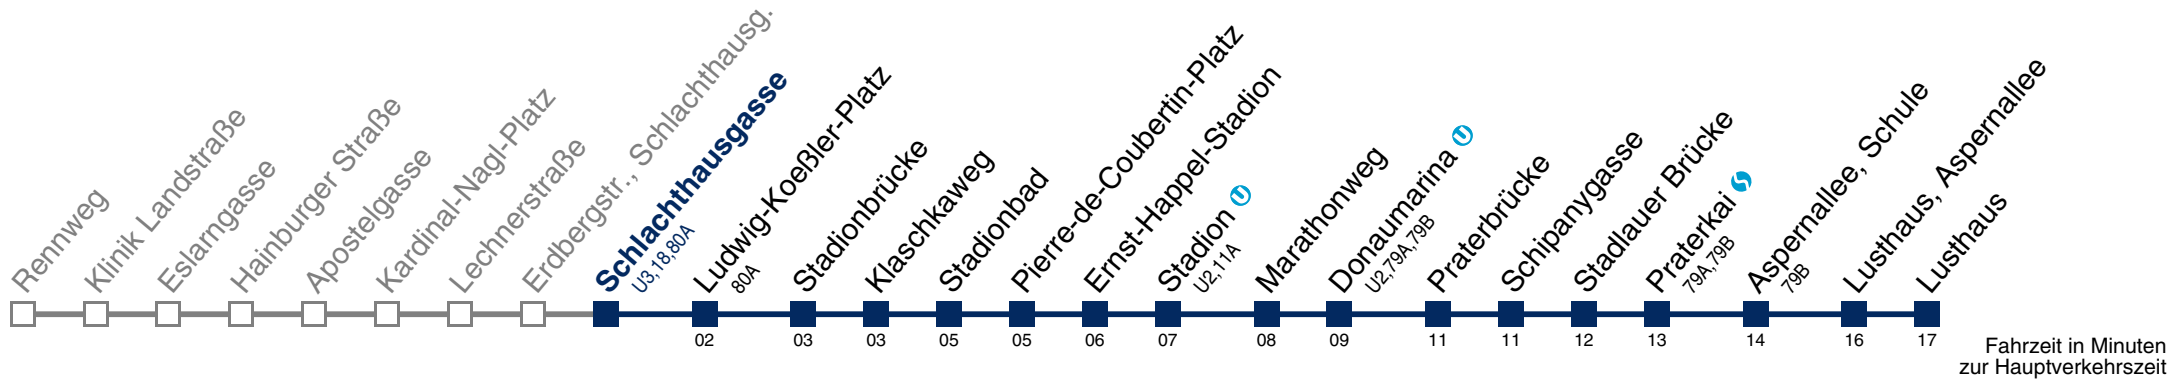

□ bis Stadion □ bis Stadlauer Brücke

Kaufen Sie Ihre Tickets bequem mit der WienMobil-App. Buy your tickets easily via our WienMobil app.

77A Lusthaus

Montag-Freitag (Schule)

5	01	13	24	34	46	58						
6	10	22	34	44	50	54						
7	00	04	10	14	20	24	30	34	40	44	50	54
8	00	04	10	14	20	24	30	34	40	44	50	54
9	04	14	24	34	44	54						
10	04	14	24	34	44	54						
11	04	14	24	34	44	54						
12	04	14	24	34	44	54						
13	00	04	10	14	20	24	30	34	40	44	50	54
14	00	04	10	14	20	24	30	34	40	44	50	54
15	00	04	10	14	20	24	30	34	40	44	50	54
16	00	04	10	14	20	24	30	34	40	44	50	54
17	00	04	10	14	20	24	30	34	40	44	50	54
18	00	04	10	14	20	24	30	34	44	54		
19	04	14	24	34	44	54						
20	04	14	24	34	44	58						
21	13	28	43	58								
22	13	28	43	58								
23	13	28	43	58								
0	13	28										