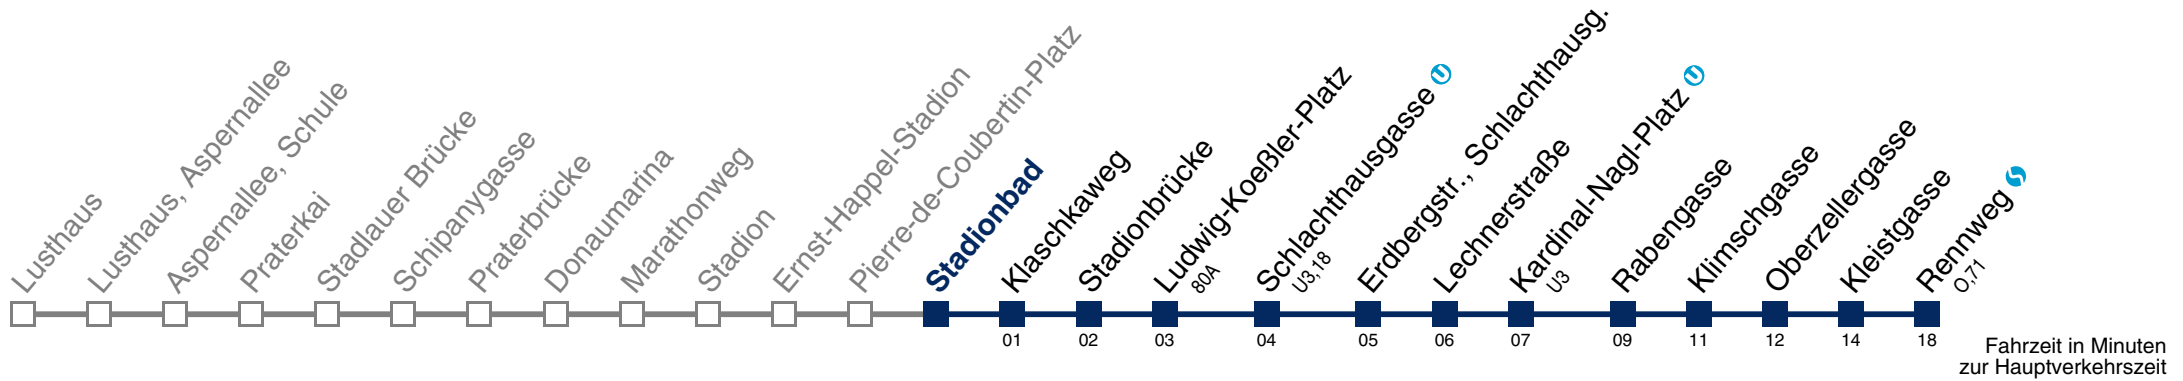

□ bis Schlachthausgasse

Kaufen Sie Ihre Tickets bequem mit der WienMobil-App.
Buy your tickets easily via our WienMobil app.

77A Rennweg

Fahrzeit in Minuten zur Hauptverkehrszeit

Montag-Freitag (Schule)

5	05	16	31	46	58							
6	09	19	29	39	45	49	55	59				
7	05	09	15	19	25	29	35	39	45	49	55	59
8	05	09	15	19	25	29	35	39	45	49	56	
9	00	05	09	19	29	39	49	59				
10	09	19	29	39	49	59						
11	09	19	29	39	49	59						
12	09	19	29	39	49	59						
13	09	15	19	25	29	35	39	45	49	55	59	
14	05	09	15	19	25	29	35	39	45	49	55	58
15	05	09	15	19	25	29	35	39	45	49	55	59
16	05	09	15	19	25	29	35	39	45	49	55	59
17	05	09	15	19	25	29	35	39	45	49	55	59
18	05	09	15	19	25	29	35	39	49	59		
19	09	19	28	37	47	58						
20	07	17	31	46								
21	01	16	31	46								
22	01	16	31	46								
23	01	16	31	46								
0	01	17										