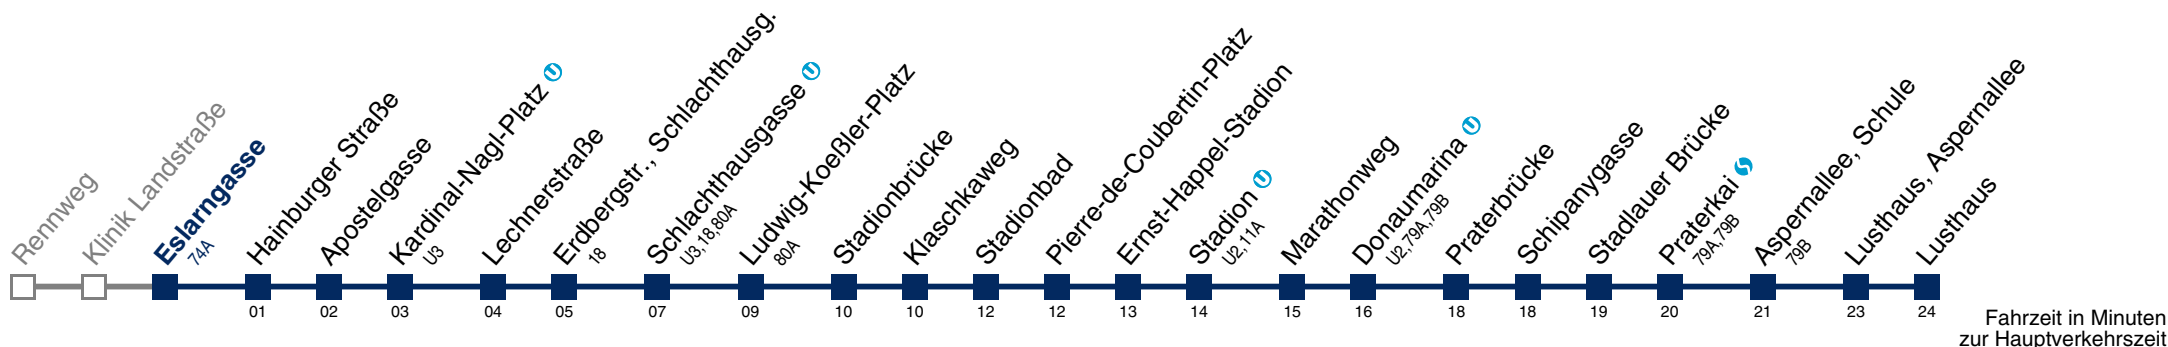

□ bis Stadion ■ bis Stadlauer Brücke

Kaufen Sie Ihre Tickets bequem mit der WienMobil-App.
Buy your tickets easily via our WienMobil app.

77A Lusthaus

Montag-Freitag (Schule)

5	27	39	51
6	01	13	25 35 45 55
7	05	15	25 35 45 55
8	05	15	25 35 45 56
9	07	17	27 37 47 57
10	07	17	27 37 47 57
11	07	17	27 37 47 57
12	07	17	27 37 47 57
13	07	17	27 37 47 57
14	07	17	27 37 47 56
15	05	15	25 35 45 55
16	05	15	25 35 45 55
17	05	15	25 35 45 55
18	05	15	25 35 45 55
19	05	15	25 35 45 56
20	07	17	27 37 51
21	06	21	36 51
22	06	21	36 51
23	06	21	36 51
0	06	21	