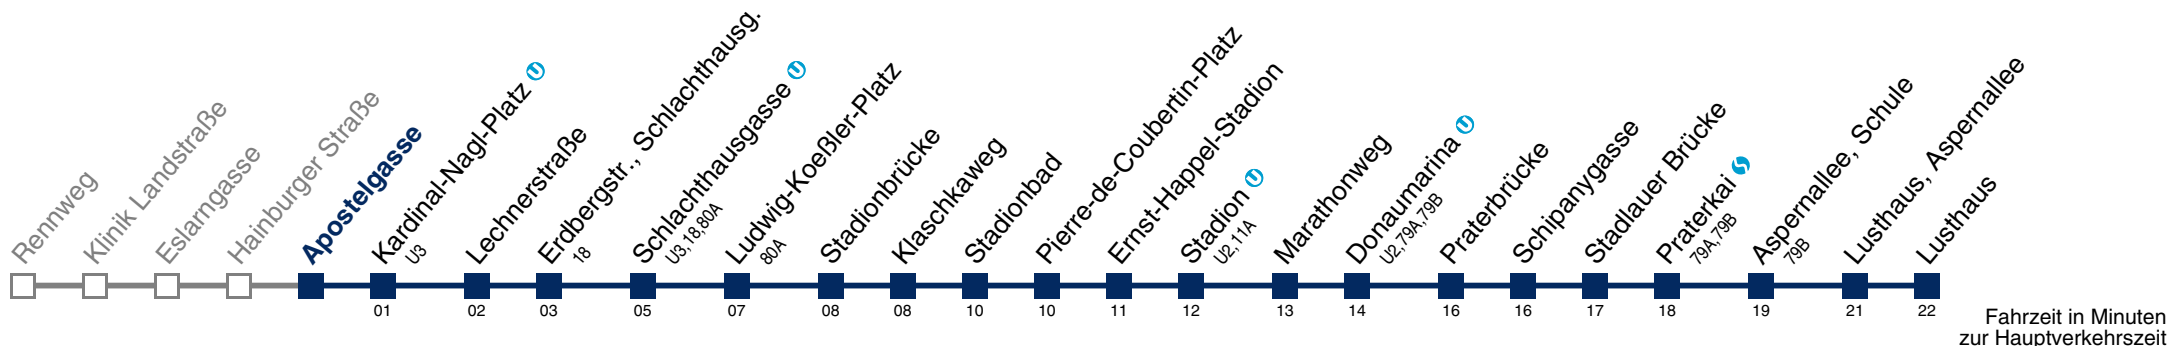

□ bis Stadion ■ bis Stadlauer Brücke

Kaufen Sie Ihre Tickets bequem mit der WienMobil-App.
Buy your tickets easily via our WienMobil app.

77A Lusthaus

Montag-Freitag (Schule)

5	29	41	53
6	04	16	28 38 48 58
7	08	18	28 38 48 58
8	08	18	28 38 48 59
9	09	19	29 39 49 59
10	09	19	29 39 49 59
11	09	19	29 39 49 59
12	09	19	29 39 49 59
13	09	19	29 39 49 59
14	09	19	29 39 49 58
15	08	18	28 38 48 58
16	08	18	28 38 48 58
17	08	18	28 38 48 58
18	08	18	28 38 48 58
19	08	18	28 38 48 59
20	09	19	29 39 53
21	08	23	38 53
22	08	23	38 53
23	08	23	38 53
0	08	23	