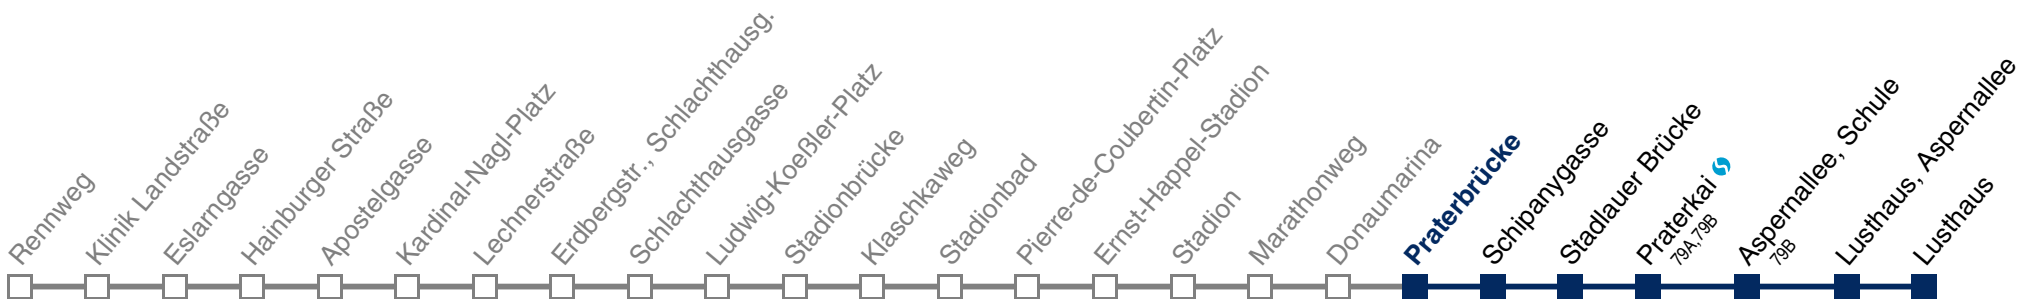

□ bis Stadlauer Brücke

Kaufen Sie Ihre Tickets bequem mit der WienMobil-App.
Buy your tickets easily via our WienMobil app.

77A Lusthaus

Fahrzeit in Minuten zur Hauptverkehrszeit

Montag-Freitag (Schule)

5	12	24	35	45	57	
6	10	22	34	46	56	
7	06	16	26	36	46	56
8	06	16	26	36	46	56
9	05	15	25	35	45	55
10	05	15	25	35	45	55
11	05	15	25	35	45	55
12	05	15	25	35	45	55
13	05	15	25	35	45	55
14	05	15	25	35	45	55
15	05	16	26	36	46	56
16	06	16	26	36	46	56
17	06	16	26	36	46	56
18	06	16	26	36	46	56
19	06	16	26	36	46	56
20	05	15	25	35	45	55
21	09	24	39	54		
22	08	23	38	53		
23	08	23	38	53		
0	08	23				