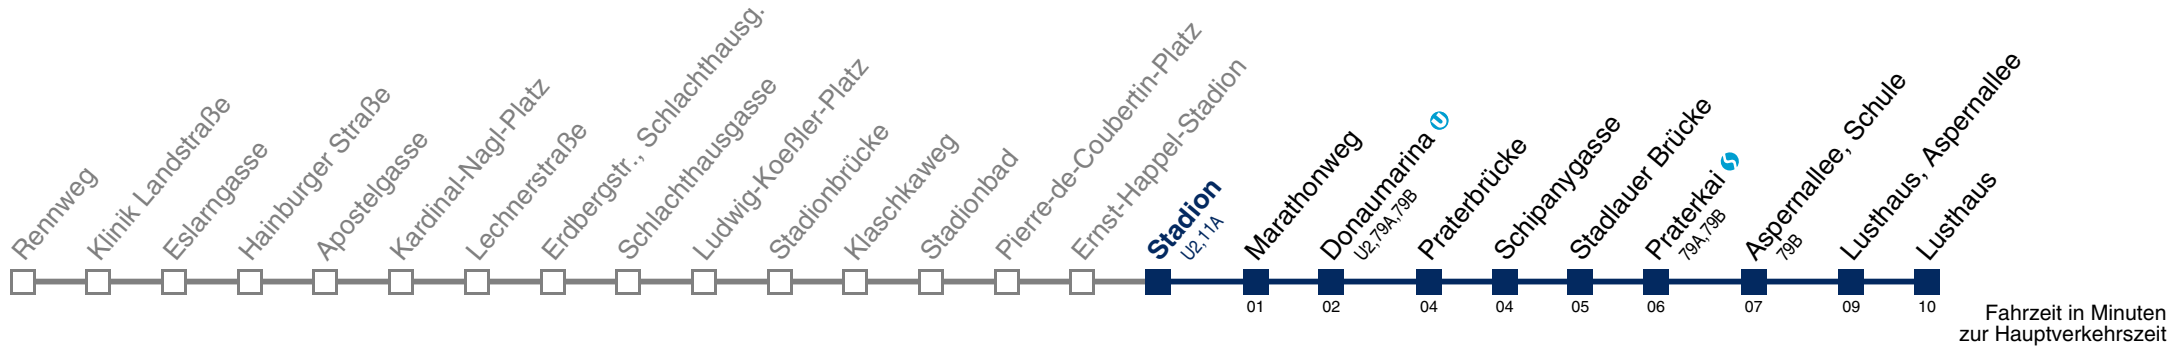

□ bis Stadion ⓘ ■ bis Stadlauer Brücke

Kaufen Sie Ihre Tickets bequem mit der WienMobil-App.
Buy your tickets easily via our WienMobil app.

77A Lusthaus

Fahrzeit in Minuten zur Hauptverkehrszeit

Montag-Freitag (Schule)