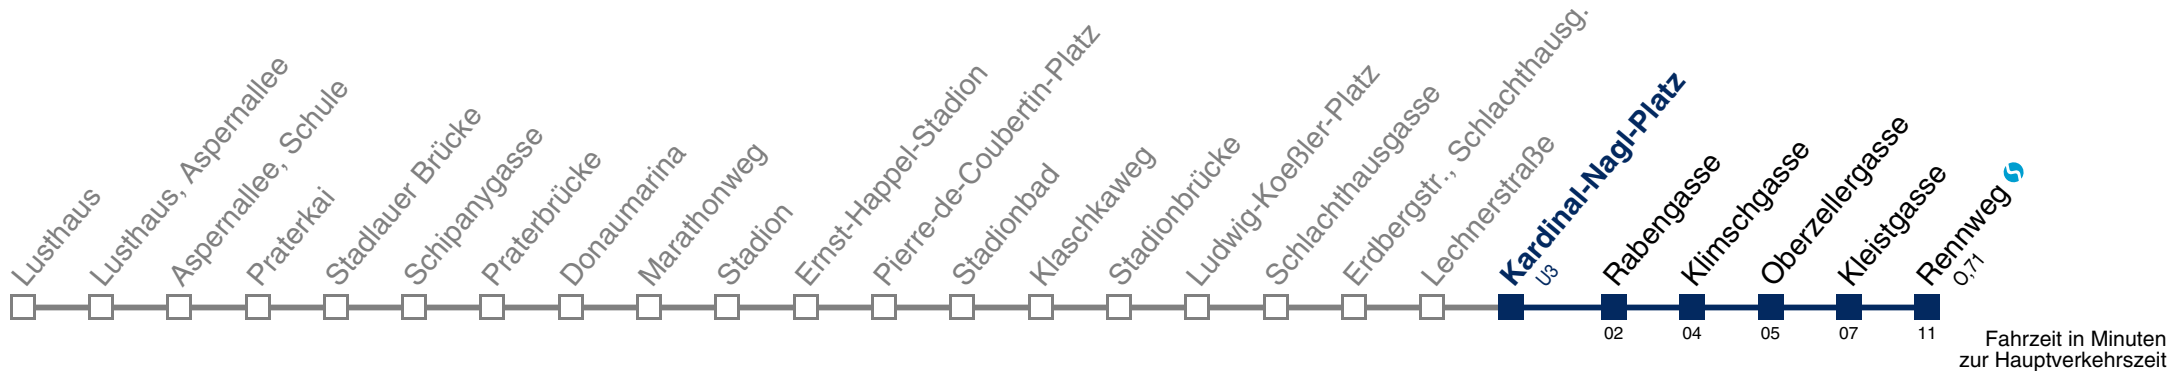

Kaufen Sie Ihre Tickets bequem mit der WienMobil-App.
Buy your tickets easily via our WienMobil app.

77A Rennweg

Montag-Freitag (Schule)

5	23 38 53
6	07 18 28 38 48 58
7	08 18 28 38 48 58
8	08 18 28 38 48 58
9	07 16 26 36 46 56
10	06 16 26 36 46 56
11	06 16 26 36 46 56
12	06 16 26 36 46 56
13	06 16 26 36 46 56
14	06 16 26 36 46 56
15	07 18 28 38 48 58
16	08 18 28 38 48 58
17	08 18 28 38 48 58
18	08 18 28 38 48 58
19	08 18 28 37 46 56
20	05 14 24 38 53
21	08 23 38 53
22	08 23 38 53
23	08 23 38 53
0	08 24