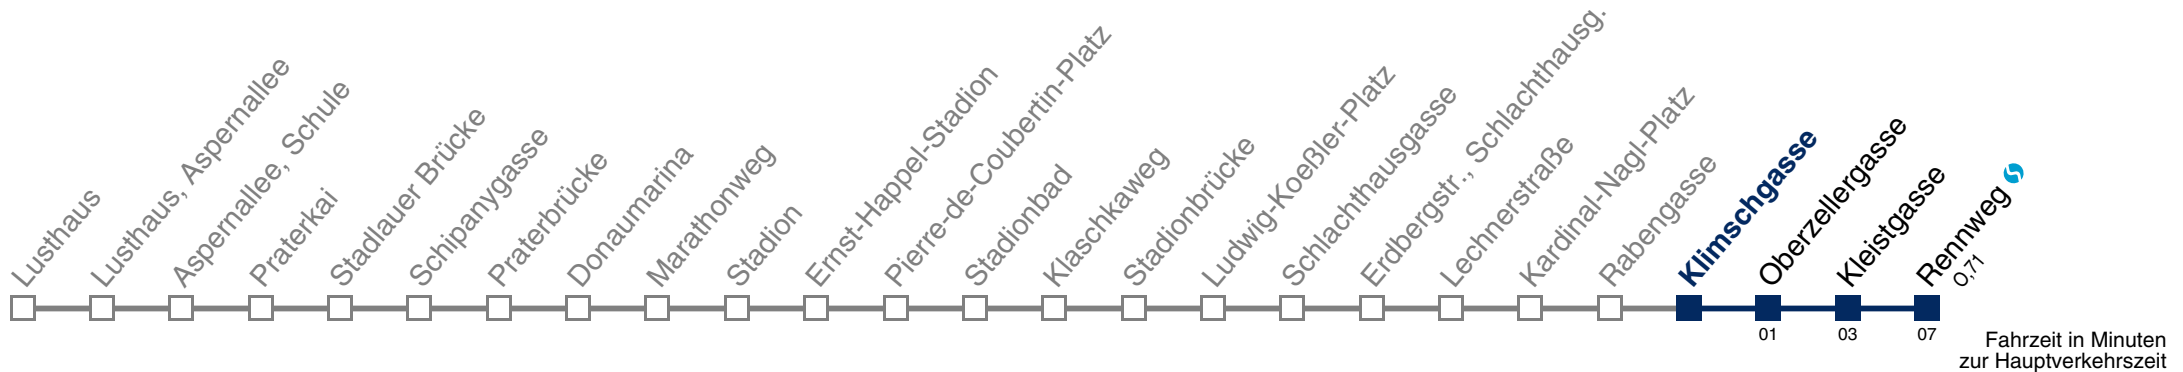

Kaufen Sie Ihre Tickets bequem mit der WienMobil-App.
Buy your tickets easily via our WienMobil app.

Auskunft Servicetelefon 01/7909 100
Änderungen vorbehalten

77A Rennweg

Montag-Freitag (Schule)

5	27 42 57
6	11 22 32 42 52
7	02 12 22 32 42 52
8	02 12 22 32 42 52
9	01 11 20 30 40 50
10	00 10 20 30 40 50
11	00 10 20 30 40 50
12	00 10 20 30 40 50
13	00 10 20 30 40 50
14	00 10 20 30 40 50
15	00 11 22 32 42 52
16	02 12 22 32 42 52
17	02 12 22 32 42 52
18	02 12 22 32 42 52
19	02 12 22 32 41 50
20	00 09 18 28 42 57
21	12 27 42 57
22	11 26 41 56
23	11 26 41 56
0	11 27